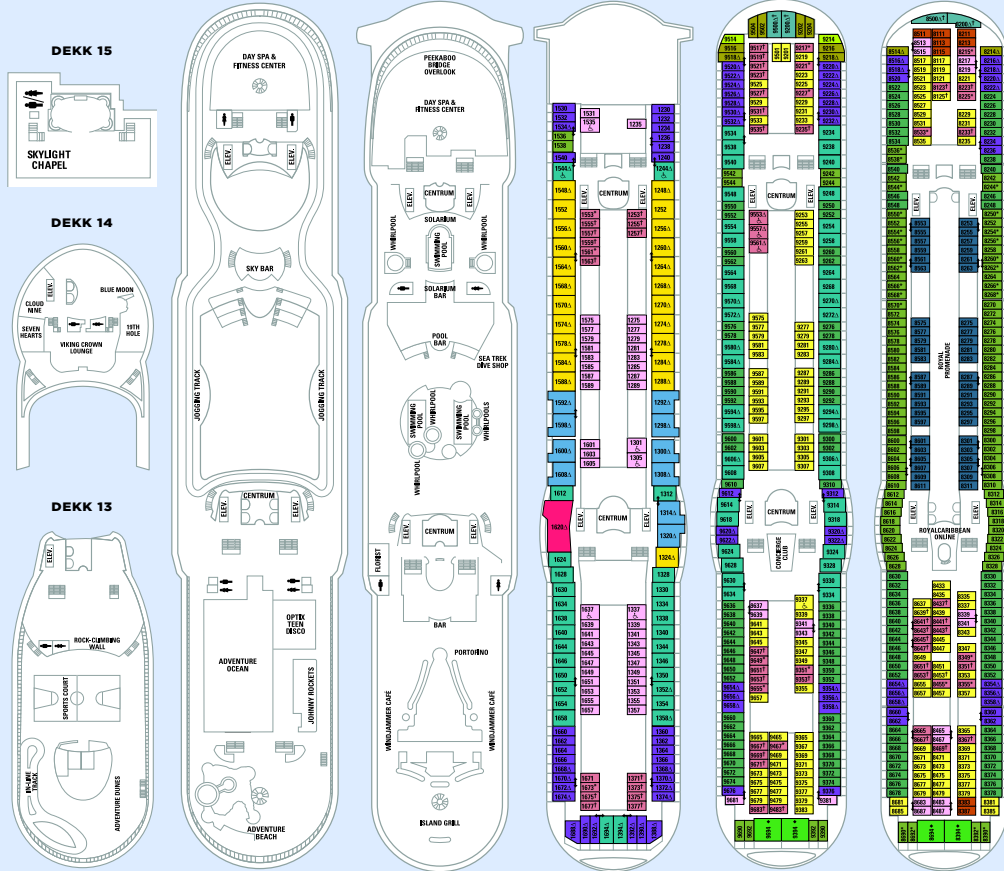

DEKKS 13-15

DEKK 12

DEKK 11

DEKK 10

DEKK 9

DEKK 8