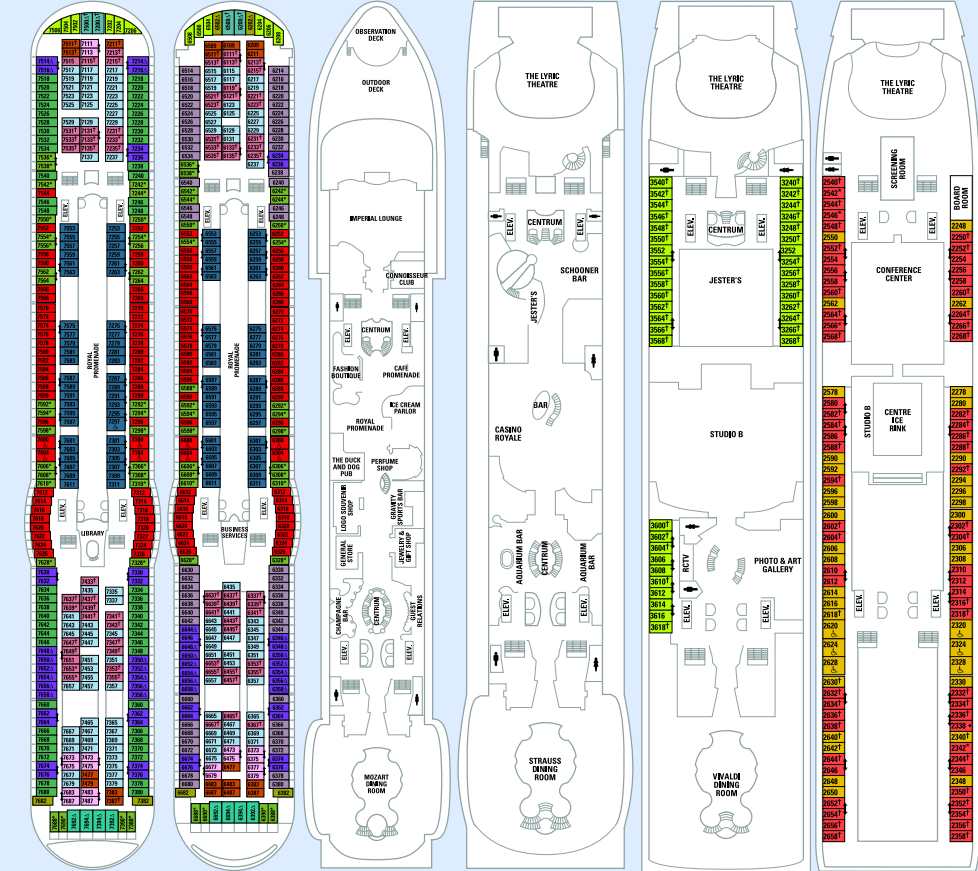

DEKK 7

DEKK 6

DEKK 5

DEKK 4

DEKK 3

DEKK 2

SYMBOLFORKLARING

1. △ Lugar med sovesofa.
   - Lugaren har en tredje køyeseng.
   - Lugar med sovesofa og en tredje køyeseng.
   - † Lugaren har en tredje og fjerde køyeseng.
   - ‡ Lugaren har fire tilgjengelige køyesenger.
   - ↔ Det er dør mellom disse lugarene.
   - ♢ Tilrettelagt for rollestolbrukere.
2. Ikke vist: Hulletsenster.

SUITER

- **RS Royal Suite Dekk 10**
  Separat soverom med stor dobbeltseng, privat balkong med boblebad, sitteområde med dobbel sovesofa, miniatyrpiano og conciergeservice. (110 kvm., balkong 15 kvm.)
- **OS Owner's Suite Dekk 10**
  Dobbeltseng, privat balkong, separat sitteområde med dobbel sovesofa, privat bad med badekar, separat dusj og bidet samt conciergeservice. (58 kvm., balkong 12 kvm.)

- **FS Royal Family Suite Dekk 8, 9**
  To soverom med enkeltssenger som kan gjøres om til dobbeltsenger (et rom med en tredje og fjerde køyeseng), to bad (et med dusj, et med badekar), sitteområde med dobbel sovesofa, privat balkong og conciergeservice. (56 kvm., balkong 21 kvm.)

1. **GS Grand Suite Dekk 10**
     To enkeltssenger (kan gjøres om til dobbeltseng), privat balkong, sitteområde (noen med sovesofa) og conciergeservice. (35 kvm., balkong 8 kvm.)
   - **JS Junior Suite Dekk 6, 7, 9, 10**
     To enkeltssenger (kan gjøres om til dobbeltseng), privat balkong, sitteområde (noen med sovesofa) og privat bad med dusj. (25 kvm., balkong 6 kvm.)
2. **LUGARER MED BALKONG**
3. **Superior-lugar med havutsikt**
   - **D1 Dekk 6, 7, 8, 9, 10**
     To enkeltssenger (kan gjøres om til dobbeltseng), privat balkong, sitteområde og privat bad med dusj. (18 kvm., balkong 4 kvm.)
   - **D2 Dekk 7, 8, 9**
   - **D3 Dekk 6**
     To enkeltssenger (kan gjøres om til dobbeltseng), privat balkong, sitteområde og privat bad med dusj. (18 kvm., balkong 4 kvm.)

Deluxe-lugar med havutsikt

UTVENDIGE LUGARER

1. **Lugar med havutsikt**
   - **G Dekk 3, 6, 7, 9**
   - **H Dekk 2**
   - **I Dekk 2**
     To enkeltssenger (kan gjøres om til dobbeltseng), sitteområde med sofa, sminkeområde og privat bad med dusj. (16 kvm.)
   - **F Stor lugar med havutsikt Dekk 6, 7, 8, 9**
     To enkeltssenger (kan gjøres om til dobbeltseng), sitteområde med sofa, sminkeområde og privat bad med dusj. (19 kvm.)
   - **FO Familielugar med havutsikt Dekk 6, 7, 8, 9**
     To enkeltssenger (kan gjøres om til dobbeltseng), ekstra køyeseng i separat område, separat sitteområde med sovesofa og privat bad med dusj. (24 kvm.)
2. **INNENDIGE LUGARER**
3. **Innvendig lugar**
4. **K Dekk 6, 7, 8, 9, 10**
   - **L Dekk 6, 7, 8, 9, 10**
   - **M Dekk 8, 9**
   - **N Dekk 6, 7**
   - **Q Dekk 6, 7, 8**
     To enkeltssenger (kan gjøres om til dobbeltseng), sitteområde med sofa, sminkebord og privat bad med dusj. (14 kvm.)
   - **PR Lugar mot promenaden Dekk 6, 7, 8**
     Buede vinduer med utsikt mot Royal Promenade, to enkeltssenger (kan gjøres om til dobbeltseng), sitteområde med sofa, sminkebord og privat bad med dusj. (15 kvm.)

Vil du laste ned dekløpene for Adventure of the Seas® eller andre skip i denne klassen, vennligst besøk: www.royalcaribbean.no eller www.royalcaribbean.dk