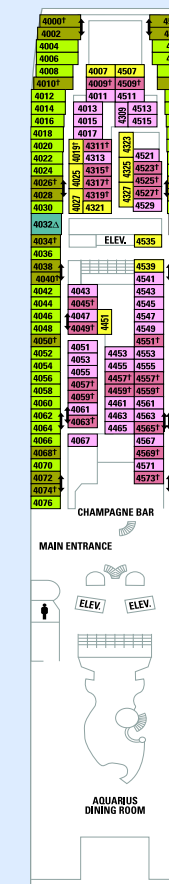

SYMBOLFORKLARING

- △ Lugar med sovesofa.
- Lugaren har en tredje køyeseng.
- Lugar med sovesofa og en tredje køyeseng.
- † Lugaren har en tredje og fjerde køyeseng.
- ‡ Lugaren har fire tilgjengelige køyesenger.
- ↔ Det er dør mellom disse lugarene.
- ♯ Tilrettelagt for rullestolbrukere.
- ikke vist: Helsenester.

SUITER

RS Royal Suite
Dekk 8

Separat soverom med stor dobbeltseng, privat balkong, boblebad, sitteområde med dobbel sovesofa og miniatyrrpiano. (105 kvm., balkong 12 kvm.)

FS Royal Family Suite
Dekk 7, 8

OS Owner's Suite
Dekk 8

Dobbeltseng, privat balkong, privat bad med badekar og et separat sitteområde med en dobbel sovesofa. (48 kvm., balkong 10 kvm.)

GS Grand Suite
Dekk 8

JS Junior Suite
Dekk 8

LUGARER MED BALKONG

DI **EI** Dekk 7

To enkeltsenger (kan gjøres om til dobbeltseng), privat balkong, sitteområde med sovesofa og privat bad med dusj. (18 kvm., balkong 3 kvm.)

UTVENDIGE LUGARER

FO Dekk 2, 3, 4

To enkeltsenger (kan gjøres om til dobbeltseng), ekstra køyesenger i separat område, privat bad med dusj og separat sitteområde med sovesofa. (22 kvm.)

Lugar med havutsikt

F Dekk 2, 3, 4 **G** Dekk 3, 4

H Dekk 3 **I** Dekk 2

INNVEINDIGE LUGARER

K Dekk 2, 3, 4, 7, 8 **L** Dekk 2, 3, 4

To enkeltsenger (kan gjøres om til dobbeltseng), sminkebord og privat bad med dusj. (14 kvm.)

Innvendig lugar

M Dekk 2, 3, 4, 7, 8 **N** **Q** Dekk 2, 3

To enkeltsenger (kan gjøres om til dobbeltseng), sminkebord og privat bad med dusj. (12-13 kvm.)

Superior Innvendig lugar

J Dekk 8

Vil du laste ned deklplanen for Vision of the Seas® eller andre skip i denne klassen, vennligst besøk: www.royalcaribbean.no eller www.royalcaribbean.dk