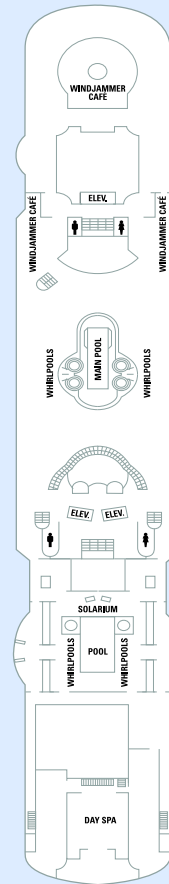

SYMBOLFORKLARING

- △ Lugar med sovesofa.
- Lugaren har en tredje køyeseng.
- Lugar med sovesofa og en tredje køyeseng.
- † Lugaren har en tredje og fjerde køyeseng.
- ‡ Lugaren har fire tilgjengelige køyesenger.
- ↔ Det er dør mellom disse lugarene.
- ♯ Tilrettelagt for rullestolbrukere.
- ikke vist: Helsenester.

SUITER

RS Royal Suite
Dekk 8

Separat soverom med stor dobbeltseng, privat balkong, boblebad, sitteområde med dobbel sovesofa og miniatyrrpiano. (105 kvm., balkong 12 kvm.)

FS Royal Family Suite
Dekk 7, 8

OS Owner's Suite
Dekk 8

Dobbeltseng, privat balkong, privat bad med badekar og et separat sitteområde med en dobbel sovesofa. (48 kvm., balkong 10 kvm.)

GS Grand Suite
Dekk 8

JS Junior Suite
Dekk 8

LUGARER MED BALKONG

DI **EI** Dekk 7

To enkeltsenger (kan gjøres om til dobbeltseng), privat balkong, sitteområde med sovesofa og privat bad med dusj. (18 kvm., balkong 3 kvm.)

UTVENDIGE LUGARER

FO Dekk 2, 3, 4

To enkeltsenger (kan gjøres om til dobbeltseng), ekstra køyesenger i separat område, privat bad med dusj og separat sitteområde med sovesofa. (22 kvm.)

Lugar med havutsikt

F Dekk 2, 3, 4 **G** Dekk 3, 4

H Dekk 3 **I** Dekk 2

INNVEINDIGE LUGARER

K Dekk 2, 3, 4, 7, 8 **L** Dekk 2, 3, 4

To enkeltsenger (kan gjøres om til dobbeltseng), sminkebord og privat bad med dusj. (14 kvm.)

Innvendig lugar

M Dekk 2, 3, 4, 7, 8 **N** **Q** Dekk 2, 3

To enkeltsenger (kan gjøres om til dobbeltseng), sminkebord og privat bad med dusj. (12-13 kvm.)

Superior Innvendig lugar

J Dekk 8

Vil du laste ned deklplanen for Vision of the Seas® eller andre skip i denne klassen, vennligst besøk: www.royalcaribbean.no eller www.royalcaribbean.dk