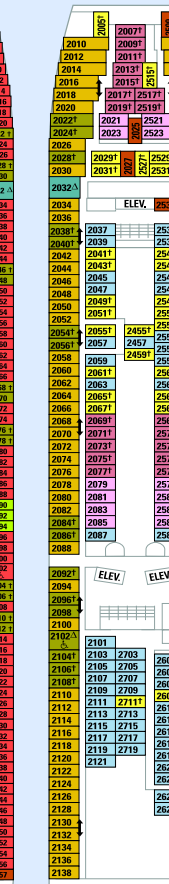

SYMBOLFORKLARING

- △ Lugar med sovesofa.
- Lugaren har en tredje køyeseng.
- Lugar med sovesofa og en tredje køyeseng.
- † Lugaren har en tredje og fjerde køyeseng.
- ‡ Lugaren har fire tilgjengelige køyesenger.
- ↔ Det er dør mellom disse lugarene.
- ♯ Tilrettelagt for rullestolbrukere.
- ikke vist: Helsenester.

SUITER

RS Royal Suite
Dekk 8

Separat soverom med stor dobbeltseng, privat balkong, boblebad, sitteområde med dobbel sovesofa og miniatyrrpiano. (105 kvm., balkong 12 kvm.)

FS Royal Family Suite
Dekk 7, 8

OS Owner's Suite
Dekk 8

Dobbeltseng, privat balkong, privat bad med badekar og et separat sitteområde med en dobbel sovesofa. (48 kvm., balkong 10 kvm.)

GS Grand Suite
Dekk 8

JS Junior Suite
Dekk 8

LUGARER MED BALKONG

DI **EI** Dekk 7

To enkeltsenger (kan gjøres om til dobbeltseng), privat balkong, sitteområde med sovesofa og privat bad med dusj. (18 kvm., balkong 3 kvm.)

UTVENDIGE LUGARER

FO Dekk 2, 3, 4

To enkeltsenger (kan gjøres om til dobbeltseng), ekstra køyesenger i separat område, privat bad med dusj og separat sitteområde med sovesofa. (22 kvm.)

Lugar med havutsikt

F Dekk 2, 3, 4 **G** Dekk 3, 4

H Dekk 3 **I** Dekk 2

INNVEINDIGE LUGARER

K Dekk 2, 3, 4, 7, 8 **L** Dekk 2, 3, 4

To enkeltsenger (kan gjøres om til dobbeltseng), sminkebord og privat bad med dusj. (14 kvm.)

Innvendig lugar

M Dekk 2, 3, 4, 7, 8 **N** **Q** Dekk 2, 3

To enkeltsenger (kan gjøres om til dobbeltseng), sminkebord og privat bad med dusj. (12-13 kvm.)

Superior Innvendig lugar

J Dekk 8

Vil du laste ned deklplanen for Vision of the Seas® eller andre skip i denne klassen, vennligst besøk: www.royalcaribbean.no eller www.royalcaribbean.dk