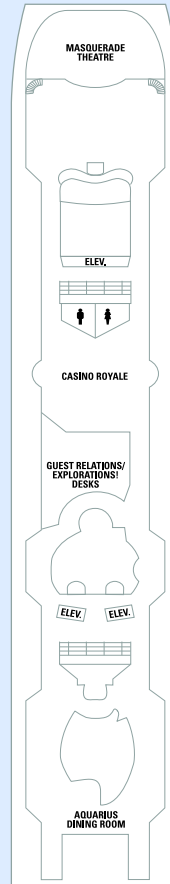

SYMBOLFORKLARING

- △ Lugar med sovesofa.
- Lugaren har en tredje køyeseng.
- Lugar med sovesofa og en tredje køyeseng.
- † Lugaren har en tredje og fjerde køyeseng.
- ‡ Lugaren har fire tilgjengelige køyesenger.
- ↔ Det er dør mellom disse lugarene.
- ♯ Tilrettelagt for rullestolbrukere.
- ikke vist: Helsenester.

SUITER

RS Royal Suite
Dekk 8

Separat soverom med stor dobbeltseng, privat balkong, boblebad, sitteområde med dobbel sovesofa og miniatyrrpiano. (105 kvm., balkong 12 kvm.)

FS Royal Family Suite
Dekk 7, 8

OS Owner's Suite
Dekk 8

Dobbeltseng, privat balkong, privat bad med badekar og et separat sitteområde med en dobbel sovesofa. (48 kvm., balkong 10 kvm.)

GS Grand Suite
Dekk 8

JS Junior Suite
Dekk 8

LUGARER MED BALKONG

DI **EI** Dekk 7

To enkeltsenger (kan gjøres om til dobbeltseng), privat balkong, sitteområde med sovesofa og privat bad med dusj. (18 kvm., balkong 3 kvm.)

UTVENDIGE LUGARER

FO Dekk 2, 3, 4

To enkeltsenger (kan gjøres om til dobbeltseng), ekstra køyesenger i separat område, privat bad med dusj og separat sitteområde med sovesofa. (22 kvm.)

Lugar med havutsikt

F Dekk 2, 3, 4 **G** Dekk 3, 4

H Dekk 3 **I** Dekk 2

INNVEINDIGE LUGARER

K Dekk 2, 3, 4, 7, 8 **L** Dekk 2, 3, 4

To enkeltsenger (kan gjøres om til dobbeltseng), sminkebord og privat bad med dusj. (14 kvm.)

Innvendig lugar

M Dekk 2, 3, 4, 7, 8 **N** **Q** Dekk 2, 3

To enkeltsenger (kan gjøres om til dobbeltseng), sminkebord og privat bad med dusj. (12-13 kvm.)

Superior Innvendig lugar

J Dekk 8

Vil du laste ned deklplanen for Vision of the Seas® eller andre skip i denne klassen, vennligst besøk: www.royalcaribbean.no eller www.royalcaribbean.dk