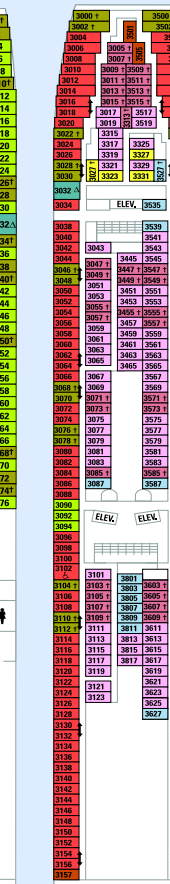

SYMBOLFORKLARING

- △ Lugar med sovesofa.
- Lugaren har en tredje køyeseng.
- Lugar med sovesofa og en tredje køyeseng.
- † Lugaren har en tredje og fjerde køyeseng.
- ‡ Lugaren har fire tilgjengelige køyesenger.
- ↔ Det er dør mellom disse lugarene.
- ♯ Tilrettelagt for rullestolbrukere.
- ikke vist: Helsenester.

SUITER

RS Royal Suite
Dekk 8

Separat soverom med stor dobbeltseng, privat balkong, boblebad, sitteområde med dobbel sovesofa og miniatyrrpiano. (105 kvm., balkong 12 kvm.)

FS Royal Family Suite
Dekk 7, 8

OS Owner's Suite
Dekk 8

Dobbeltseng, privat balkong, privat bad med badekar og et separat sitteområde med en dobbel sovesofa. (48 kvm., balkong 10 kvm.)

GS Grand Suite
Dekk 8

JS Junior Suite
Dekk 8

LUGARER MED BALKONG

DI **EI** Dekk 7

To enkeltsenger (kan gjøres om til dobbeltseng), privat balkong, sitteområde med sovesofa og privat bad med dusj. (18 kvm., balkong 3 kvm.)

UTVENDIGE LUGARER

FO Dekk 2, 3, 4

To enkeltsenger (kan gjøres om til dobbeltseng), ekstra køyesenger i separat område, privat bad med dusj og separat sitteområde med sovesofa. (22 kvm.)

Lugar med havutsikt

F Dekk 2, 3, 4 **G** Dekk 3, 4

H Dekk 3 **I** Dekk 2

INNVEINDIGE LUGARER

K Dekk 2, 3, 4, 7, 8 **L** Dekk 2, 3, 4

To enkeltsenger (kan gjøres om til dobbeltseng), sminkebord og privat bad med dusj. (14 kvm.)

Innvendig lugar

M Dekk 2, 3, 4, 7, 8 **N** **Q** Dekk 2, 3

To enkeltsenger (kan gjøres om til dobbeltseng), sminkebord og privat bad med dusj. (12-13 kvm.)

Superior Innvendig lugar

J Dekk 8

Vil du laste ned deklplanen for Vision of the Seas® eller andre skip i denne klassen, vennligst besøk: www.royalcaribbean.no eller www.royalcaribbean.dk