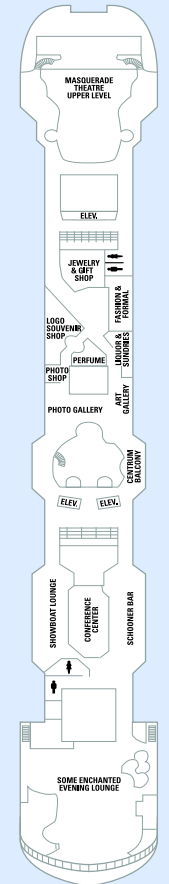

SYMBOLFORKLARING

- △ Lugar med sovesofa.
- Lugaren har en tredje køyeseng.
- Lugar med sovesofa og en tredje køyeseng.
- † Lugaren har en tredje og fjerde køyeseng.
- ‡ Lugaren har fire tilgjengelige køyesenger.
- ↔ Det er dør mellom disse lugarene.
- ♯ Tilrettelagt for rullestolbrukere.
- ikke vist: Helsenester.

SUITER

RS Royal Suite
Dekk 8

Separat soverom med stor dobbeltseng, privat balkong, boblebad, sitteområde med dobbel sovesofa og miniatyrrpiano. (105 kvm., balkong 12 kvm.)

FS Royal Family Suite
Dekk 7, 8

OS Owner's Suite
Dekk 8

Dobbeltseng, privat balkong, privat bad med badekar og et separat sitteområde med en dobbel sovesofa. (48 kvm., balkong 10 kvm.)

GS Grand Suite
Dekk 8

JS Junior Suite
Dekk 8

LUGARER MED BALKONG

DI **EI** Dekk 7

To enkeltsenger (kan gjøres om til dobbeltseng), privat balkong, sitteområde med sovesofa og privat bad med dusj. (18 kvm., balkong 3 kvm.)

UTVENDIGE LUGARER

FO Dekk 2, 3, 4

To enkeltsenger (kan gjøres om til dobbeltseng), ekstra køyesenger i separat område, privat bad med dusj og separat sitteområde med sovesofa. (22 kvm.)

Lugar med havutsikt

F Dekk 2, 3, 4 **G** Dekk 3, 4

H Dekk 3 **I** Dekk 2

INNVEINDIGE LUGARER

K Dekk 2, 3, 4, 7, 8 **L** Dekk 2, 3, 4

To enkeltsenger (kan gjøres om til dobbeltseng), sminkebord og privat bad med dusj. (14 kvm.)

Innvendig lugar

M Dekk 2, 3, 4, 7, 8 **N** **Q** Dekk 2, 3

To enkeltsenger (kan gjøres om til dobbeltseng), sminkebord og privat bad med dusj. (12-13 kvm.)

Superior Innvendig lugar

J Dekk 8

Vil du laste ned deklplanen for Vision of the Seas® eller andre skip i denne klassen, vennligst besøk: www.royalcaribbean.no eller www.royalcaribbean.dk