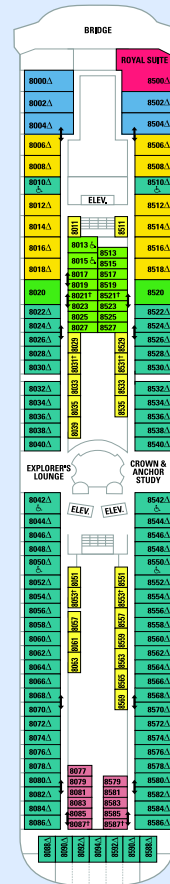

SYMBOLFORKLARING

- △ Lugar med sovesofa.
- Lugaren har en tredje køyeseng.
- Lugar med sovesofa og en tredje køyeseng.
- † Lugaren har en tredje og fjerde køyeseng.
- ‡ Lugaren har fire tilgjengelige køyesenger.
- ↔ Det er dør mellom disse lugarene.
- ♯ Tilrettelagt for rullestolbrukere.
- ikke vist: Helsenester.

SUITER

RS Royal Suite
Dekk 8

Separat soverom med stor dobbeltseng, privat balkong, boblebad, sitteområde med dobbel sovesofa og miniatyrrpiano. (105 kvm., balkong 12 kvm.)

FS Royal Family Suite
Dekk 7, 8

OS Owner's Suite
Dekk 8

Dobbeltseng, privat balkong, privat bad med badekar og et separat sitteområde med en dobbel sovesofa. (48 kvm., balkong 10 kvm.)

GS Grand Suite
Dekk 8

JS Junior Suite
Dekk 8

LUGARER MED BALKONG

DI **EI** Dekk 7

To enkeltsenger (kan gjøres om til dobbeltseng), privat balkong, sitteområde med sovesofa og privat bad med dusj. (18 kvm., balkong 3 kvm.)

UTVENDIGE LUGARER

FO Dekk 2, 3, 4

To enkeltsenger (kan gjøres om til dobbeltseng), ekstra køyesenger i separat område, privat bad med dusj og separat sitteområde med sovesofa. (22 kvm.)

Lugar med havutsikt

F Dekk 2, 3, 4 **G** Dekk 3, 4

H Dekk 3 **I** Dekk 2

INNVEINDIGE LUGARER

K Dekk 2, 3, 4, 7, 8 **L** Dekk 2, 3, 4

To enkeltsenger (kan gjøres om til dobbeltseng), sminkebord og privat bad med dusj. (14 kvm.)

Innvendig lugar

M Dekk 2, 3, 4, 7, 8 **N** **Q** Dekk 2, 3

To enkeltsenger (kan gjøres om til dobbeltseng), sminkebord og privat bad med dusj. (12-13 kvm.)

Superior Innvendig lugar

J Dekk 8

Vil du laste ned deklplanen for Vision of the Seas® eller andre skip i denne klassen, vennligst besøk: www.royalcaribbean.no eller www.royalcaribbean.dk