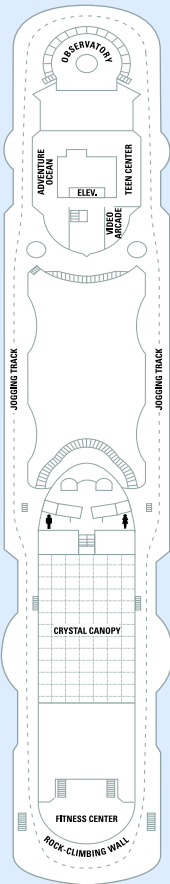

SYMBOLFORKLARING

- △ Lugar med sovesofa.
- Lugaren har en tredje køyeseng.
- Lugar med sovesofa og en tredje køyeseng.
- † Lugaren har en tredje og fjerde køyeseng.
- ‡ Lugaren har fire tilgjengelige køyesenger.
- ↔ Det er dør mellom disse lugarene.
- ♯ Tilrettelagt for rullestolbrukere.
- ikke vist: Helsenester.

SUITER

RS Royal Suite
Dekk 8

Separat soverom med stor dobbeltseng, privat balkong, boblebad, sitteområde med dobbel sovesofa og miniatyrrpiano. (105 kvm., balkong 12 kvm.)

FS Royal Family Suite
Dekk 7, 8

OS Owner's Suite
Dekk 8

Dobbeltseng, privat balkong, privat bad med badekar og et separat sitteområde med en dobbel sovesofa. (48 kvm., balkong 10 kvm.)

GS Grand Suite
Dekk 8

JS Junior Suite
Dekk 8

LUGARER MED BALKONG

DI **EI** Dekk 7

To enkeltsenger (kan gjøres om til dobbeltseng), privat balkong, sitteområde med sovesofa og privat bad med dusj. (18 kvm., balkong 3 kvm.)

UTVENDIGE LUGARER

FO Dekk 2, 3, 4

To enkeltsenger (kan gjøres om til dobbeltseng), ekstra køyesenger i separat område, privat bad med dusj og separat sitteområde med sovesofa. (22 kvm.)

Lugar med havutsikt

F Dekk 2, 3, 4 **G** Dekk 3, 4

H Dekk 3 **I** Dekk 2

INNVEINDIGE LUGARER

K Dekk 2, 3, 4, 7, 8 **L** Dekk 2, 3, 4

To enkeltsenger (kan gjøres om til dobbeltseng), sminkebord og privat bad med dusj. (14 kvm.)

Innvendig lugar

M Dekk 2, 3, 4, 7, 8 **N** **Q** Dekk 2, 3

To enkeltsenger (kan gjøres om til dobbeltseng), sminkebord og privat bad med dusj. (12-13 kvm.)

Superior Innvendig lugar

J Dekk 8

Vil du laste ned deklplanen for Vision of the Seas® eller andre skip i denne klassen, vennligst besøk: www.royalcaribbean.no eller www.royalcaribbean.dk