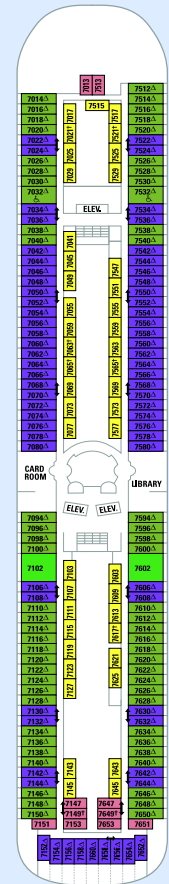

SYMBOLFORKLARING

- △ Lugar med sovesofa.
- Lugaren har en tredje køyeseng.
- Lugar med sovesofa og en tredje køyeseng.
- † Lugaren har en tredje og fjerde køyeseng.
- ‡ Lugaren har fire tilgjengelige køyesenger.
- ↔ Det er dør mellom disse lugarene.
- ♯ Tilrettelagt for rullestolbrukere.
- ikke vist: Helsenester.

SUITER

RS Royal Suite
Dekk 8

Separat soverom med stor dobbeltseng, privat balkong, boblebad, sitteområde med dobbel sovesofa og miniatyrrpiano. (105 kvm., balkong 12 kvm.)

FS Royal Family Suite
Dekk 7, 8

OS Owner's Suite
Dekk 8

Dobbeltseng, privat balkong, privat bad med badekar og et separat sitteområde med en dobbel sovesofa. (48 kvm., balkong 10 kvm.)

GS Grand Suite
Dekk 8

JS Junior Suite
Dekk 8

LUGARER MED BALKONG

DI **EI** Dekk 7

To enkeltsenger (kan gjøres om til dobbeltseng), privat balkong, sitteområde med sovesofa og privat bad med dusj. (18 kvm., balkong 3 kvm.)

UTVENDIGE LUGARER

FO Dekk 2, 3, 4

To enkeltsenger (kan gjøres om til dobbeltseng), ekstra køyesenger i separat område, privat bad med dusj og separat sitteområde med sovesofa. (22 kvm.)

Lugar med havutsikt

F Dekk 2, 3, 4 **G** Dekk 3, 4

H Dekk 3 **I** Dekk 2

INNVEINDIGE LUGARER

K Dekk 2, 3, 4, 7, 8 **L** Dekk 2, 3, 4

To enkeltsenger (kan gjøres om til dobbeltseng), sminkebord og privat bad med dusj. (14 kvm.)

Innvendig lugar

M Dekk 2, 3, 4, 7, 8 **N** **Q** Dekk 2, 3

To enkeltsenger (kan gjøres om til dobbeltseng), sminkebord og privat bad med dusj. (12-13 kvm.)

Superior Innvendig lugar

J Dekk 8

Vil du laste ned deklplanen for Vision of the Seas® eller andre skip i denne klassen, vennligst besøk: www.royalcaribbean.no eller www.royalcaribbean.dk