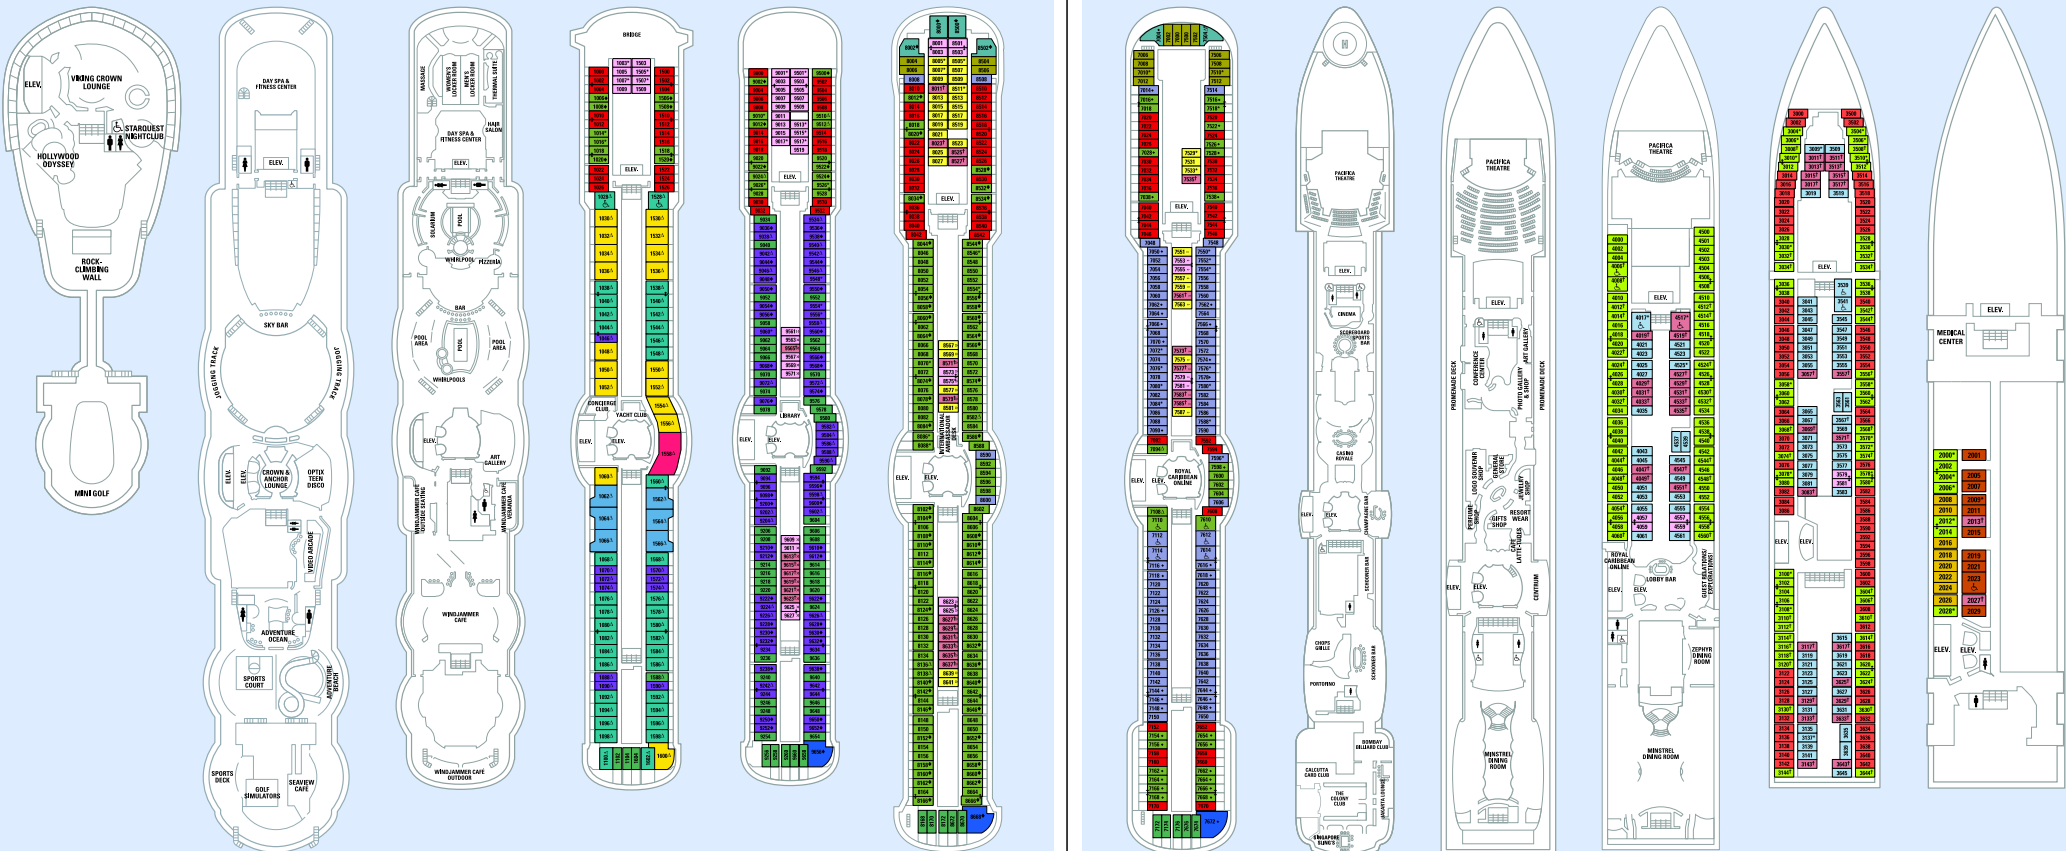

DEKK 13 DEKK 12 DEKK 11 DEKK 10 DEKK 9 DEKK 8 DEKK 7 DEKK 6 DEKK 5 DEKK 4 DEKK 3 DEKK 2

SYMBOLFORKLARING

- △ Lugar med sovesofa.
- Lugaren har en tredje køyeseng.
- Lugar med sovesofa og en tredje køyeseng.
- † Lugaren har en tredje og fjerde køyeseng.
- ‡ Lugaren har fire tilgjengelige køyesenger.
- ↔ Det er dør mellom disse lugarene.
- ♿ Tilrettelagt for rullestolbrukere.
- Ikke vist: Helsestener.

SUITER

TS Suite med to sovrom
Dekk 7, 8, 9
To sovrom med enkeltssenger som kan gjøres om til dobbeltsenger (et rom med en tredje og fjerde køyeseng), to bad (et med dusj, et med badekar), sitteområde med dobbel sovesofa, privat balkong og conciergeservice. (49-54 kvm., balkong 12-17 kvm.)

RS Royal Suite
Dekk 10
Separat sovrom med stor dobbeltseng, privat balkong, boblebad, sitteområde med dobbel sovesofa, miniatyriano og conciergeservice. (92 kvm., balkong 19 kvm.)

OS Owner's Suite
Dekk 10
Dobbeltsenger, privat balkong, privat bad med boblebad, dobbel vask, separat dusj og bidet, separat sitteområde med dobbel sovesofa samt conciergeservice. (47 kvm., balkong 5 kvm.)

GS Grand Suite
Dekk 10
To enkeltssenger (kan gjøres om til dobbeltseng), privat balkong, sitteområde (noen med sovesofa) og conciergeservice. (33-35 kvm., balkong 9 kvm.)

JS Junior Suite
Dekk 10
To enkeltssenger (kan gjøres om til dobbeltseng), privat balkong, privat bad med badekar og sitteområde med sovesofa. (27 kvm., balkong 6 kvm.)
Merk: Lugar 1098 og 1598 har redusert utsikt.

LUGARER MED BALKONG

D1 Superior-lugar med havutsikt
Dekk 7, 8, 9, 10
To enkeltssenger (kan gjøres om til dobbeltseng), privat balkong, sitteområde med sofa og privat bad med dusj. (18 kvm., balkong 3 kvm.)
Merk: Lugar 9252 og 9652 har redusert utsikt.

F Stor lugar med havutsikt
Dekk 7, 8
To enkeltssenger (kan gjøres om til dobbeltseng), sitteområde med sofa, sminkeområde og privat bad med dusj. (15 kvm.)

FO Familielugar med havutsikt
Dekk 7, 8
To enkeltssenger (kan gjøres om til dobbeltseng), ekstra køyeseng i separat område, separat sitteområde med sovesofa og privat bad med dusj. (29 kvm.)

INNVEGDIGE LUGARER
Innvendig lugar
K Dekk 2, 3, 4, 7, 8, 9 **L** Dekk 3, 4, 7, 8, 9, 10
M Dekk 7, 8 **N** Dekk 3, 4 **Q** Dekk 2
To enkeltssenger (kan gjøres om til dobbeltseng), sitteområde med sofa, sminkebord og privat bad med dusj. (15 kvm.)

Vil du laste ned dekkplanen for Brilliance of the Seas® eller andre skip i denne klassen, vennligst besøk: www.royalcaribbean.no eller www.royalcaribbean.dk