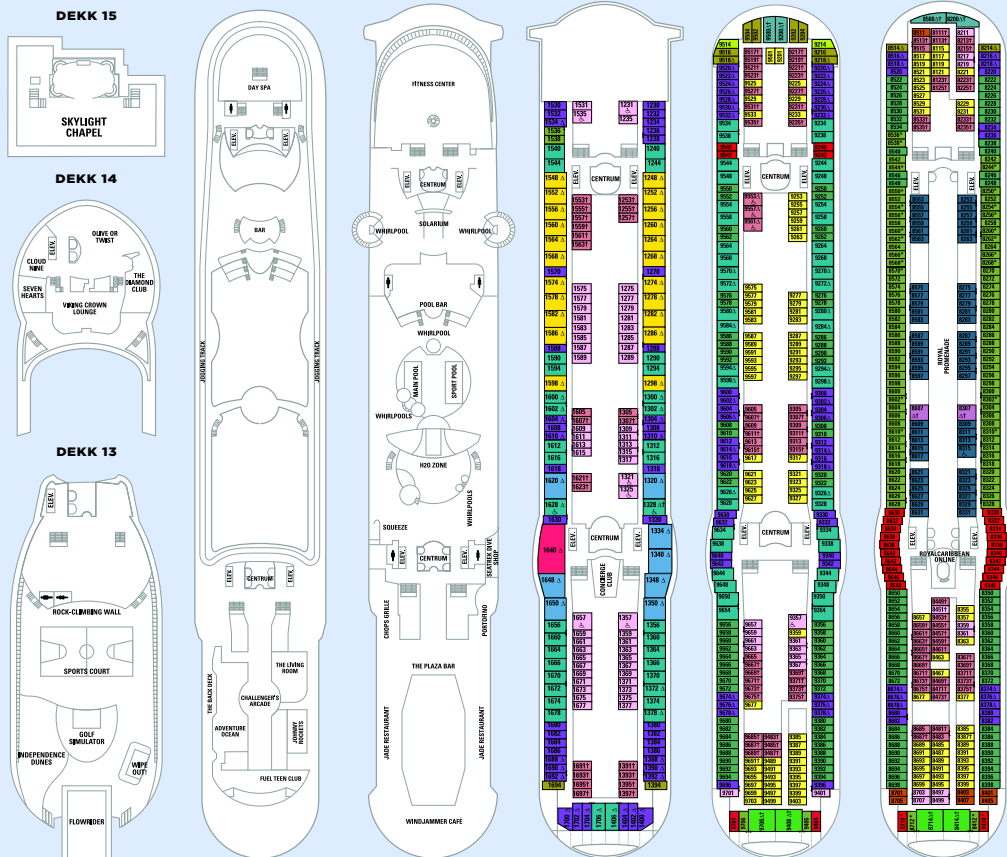

SYMBOLFORKLARING

- △ Lugar med sovesofa.
- Lugaren har en tredje køyeseng.
- Lugar med sovesofa og en tredje køyeseng.
- † Lugaren har en tredje og fjerde køyeseng.
- ‡ Lugaren har fire tilgjengelige køyesenger.
- ↔ Det er dør mellom disse lugarene.
- ↪ Tilrettelagt for rullestolbrukere.
- Ikke vist: Helseneter.

SUITER

PS Presidential Family Suite Dekk 6

JS Junior Suite Dekk 7, 9, 10

FS Royal Family Suite Dekk 8, 9

RS Royal Suite Dekk 10

OS Owner's Suite Dekk 10

Dobbeltseng, privat balkong, privat bad med dusj og et separat sitteområde med en dobbel sovesofa. (57 kvm., balkong 14 kvm.)

GS Grand Suite Dekk 10

LUGARER MED BALKONG

Superior-lugar med havutsikt

Deluxe-lugar med havutsikt

E1 Dekk 6, 7, 8, 9, 10 E2 Dekk 6, 7, 8, 9

UTVENDIGE LUGARER

FO Familielugar med havutsikt Dekk 2, 6, 7, 8, 9

To enkeltsenger (kan gjøres om til dobbeltseng), og/eller køyesenger, sitteområde og privat bad med dusj. (27 kvm.)

H I Lugar med havutsikt Dekk 2

To enkeltsenger (kan gjøres om til dobbeltseng) og privat bad med dusj. (14-17 kvm.)

G Lugar med havutsikt Dekk 3, 6, 7, 9

F Stor lugar med havutsikt Dekk 6, 7, 8, 9, 10

INNVEDIGE LUGARER

FI Innvendig familielugar Dekk 2

INNVEDIGE LUGAR

M Dekk 8, 9 N Dekk 2, 3, 6, 7, 8

K Dekk 2, 3, 6, 7, 8, 9, 10

L Dekk 2, 6, 7, 8, 9, 10 Q Dekk 2, 6, 7, 8

og privat bad med dusj. (14 kvm.)

PR Lugar mot promenaden
Dekk 6, 7, 8

FP Familielugar mot promenaden
Dekk 7, 8

Vil du laste ned dekkplaner for Independence of the Seas® eller andre skip i denne klassen, vennligst besøk: www.royalcaribbean.no eller www.royalcaribbean.dk