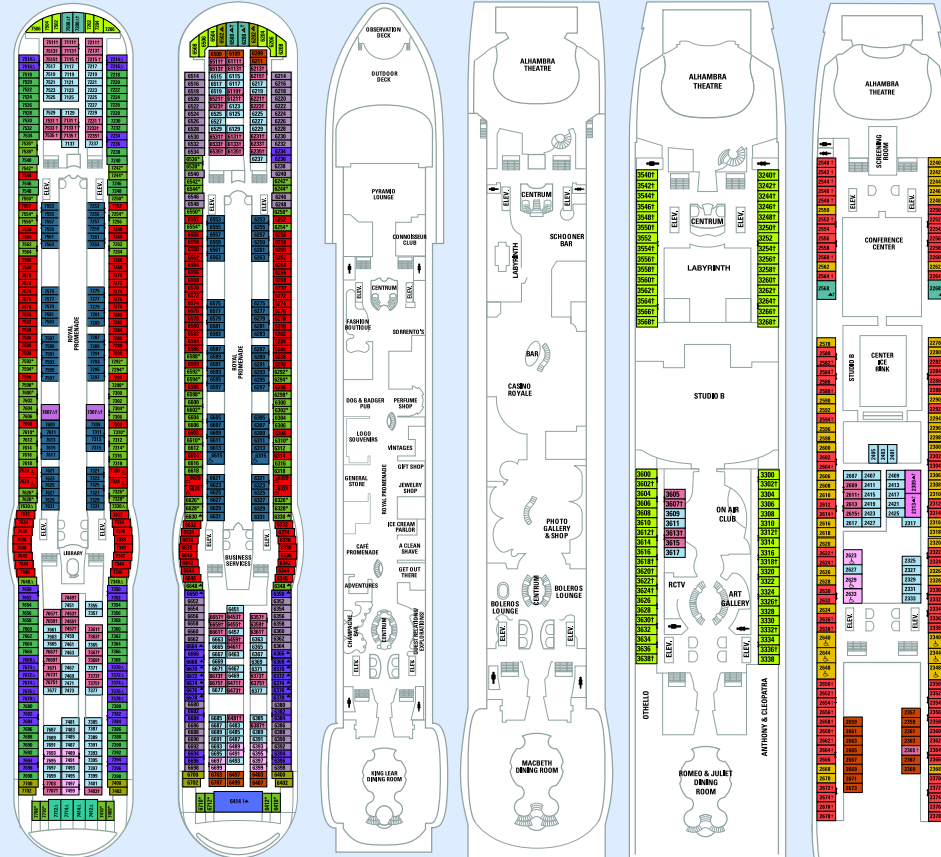

SYMBOLFORKLARING

- △ Lugar med sovesofa.
- Lugaren har en tredje køyeseng.
- Lugar med sovesofa og en tredje køyeseng.
- † Lugaren har en tredje og fjerde køyeseng.
- ‡ Lugaren har fire tilgjengelige køyesenger.
- ↔ Det er dør mellom disse lugarene.
- ↪ Tilrettelagt for rullestolbrukere.
- Ikke vist: Helseneter.

SUITER

PS Presidential Family Suite Dekk 6

JS Junior Suite Dekk 7, 9, 10

FS Royal Family Suite Dekk 8, 9

RS Royal Suite Dekk 10

OS Owner's Suite Dekk 10

Dobbeltseng, privat balkong, privat bad med dusj og et separat sitteområde med en dobbel sovesofa. (57 kvm., balkong 14 kvm.)

GS Grand Suite Dekk 10

LUGARER MED BALKONG

Superior-lugar med havutsikt

Deluxe-lugar med havutsikt

E1 Dekk 6, 7, 8, 9, 10 E2 Dekk 6, 7, 8, 9

UTVENDIGE LUGARER

FO Familielugar med havutsikt Dekk 2, 6, 7, 8, 9

To enkeltsenger (kan gjøres om til dobbeltseng), og/eller køyesenger, sitteområde og privat bad med dusj. (27 kvm.)

H I Lugar med havutsikt Dekk 2

To enkeltsenger (kan gjøres om til dobbeltseng) og privat bad med dusj. (14-17 kvm.)

G Lugar med havutsikt Dekk 3, 6, 7, 9

F Stor lugar med havutsikt Dekk 6, 7, 8, 9, 10

INNVEDIGE LUGARER

FI Innvendig familielugar Dekk 2

INNVEDIGE LUGAR

M Dekk 8, 9 N Dekk 2, 3, 6, 7, 8

K Dekk 2, 3, 6, 7, 8, 9, 10

L Dekk 2, 6, 7, 8, 9, 10 Q Dekk 2, 6, 7, 8

og privat bad med dusj. (14 kvm.)

PR Lugar mot promenaden
Dekk 6, 7, 8

FP Familielugar mot promenaden
Dekk 7, 8

Vil du laste ned dekkplaner for Independence of the Seas® eller andre skip i denne klassen, vennligst besøk: www.royalcaribbean.no eller www.royalcaribbean.dk