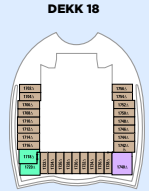

DEKK 15-18

DEKK 18

DEKK 17

DEKK 16

SYMBOLFORKLARING

- △ Lugar med sovesofa.
- Lugaren har køyesenger.
- † Lugaren har to tilgjengelige køyesenger.
- ↔ Det er dør mellom lugarene.
- ♣ Tilrettelagt for rullestolbrukere.
- Lugar med sovesofa og en tilgjengelig køyeseng.
- ‡ Lugaren har fire tilgjengelige køyesenger.
- Lugaren har redusert utsikt.

SUITER

Slapp av i luksus i våre komfortable, luksuriøse suiter. De fleste består av flere rom, private balkonger og en bar.

RL Royal Loft Suite med balkong
Dekk 17, 18
(141 kvm., balkong 78 kvm.)

RS Royal Suite med Balkong
Dekk 12
(118 kvm., balkong 31 kvm.)

PS Presidential Family Suite med Balkong
Dekk 12
(106 kvm., balkong 44 kvm.)

SL Sky Loft Suite med Balkong
Dekk 17, 18
(67 kvm., balkong 38 kvm.)

AquaTheater Suite med Balkong

A1 Dekk 8 **A2** Dekk 9 **A3** Dekk 10
(76 kvm., balkong 71 kvm.)
(68 kvm., balkong 64 kvm.)
(62 kvm., balkong 57 kvm.)

CL Crown Loft Suite med balkong
Dekk 17, 18
(51 kvm., balkong 11 kvm.)

OS Owner's Suite med balkong
Dekk 10, 11, 14
(52 kvm., balkong 23 kvm.)

FS Royal Family Suite med balkong
Dekk 9, 10
(54 kvm., balkong 22 kvm.)

GS Grand Suite med balkong
Dekk 6, 7, 8, 9, 10, 11, 12, 14
(35 kvm., balkong 10 kvm.)

JS Junior Suite med balkong
Dekk 6, 7, 8, 9, 10, 11, 12, 14
(27 kvm., balkong 8 kvm.)

FB Familielugar med balkong
Dekk 7, 11
(25 kvm., balkong 8 kvm.)

B1 B2 Lugar med balkong og utsikt til Boardwalk^{SM}
Dekk 8, 9, 10, 11, 12, 14
(17 kvm., balkong 5 kvm.)