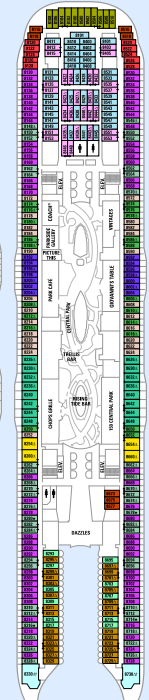

DEKK 8

VIKTIG!

Lugar med balkong og utsikt til Central Park^{SM}
C1 Dekk 10, 11, 12, 14 **C2** Dekk 10, 11, 14
(17 kvm., balkong 5 kvm.)

Superior-lugar med havutsikt og balkong
D1 Dekk 6, 7, 8, 9, 10, 11, 12, 14 **D2** Dekk 6, 7, 8, 9, 10, 11, 12, 14
D3 Dekk 10, 11, 12, 14 **D4** Dekk 6, 7, 8, 9, 10, 11, 12, 14
D5 Dekk 6, 7, 8, 9, 10, 11, 12, 14 **D6** Dekk 12, 14
D7 Dekk 9, 10, 11 **D8** Dekk 6, 7, 8
(17 kvm., D1 balkong 7 kvm., D2-D8 balkonger 5 kvm.)

UTVENDIGE LUGARER
Nyt utsikten til din neste destinasjon rett utenfor vinduet ditt.

FO Familielugar med havutsikt
Dekk 11
(25 kvm.)

BV Lugar med utsikt til Boardwalk
Dekk 7
(18 kvm.)

CV Lugar med utsikt til Central Park
Dekk 9
(19 kvm.)

Lugar med havutsikt
F Dekk 7, 8, 9, 10, 11 **H** Dekk 7, 8, 9, 10
I Dekk 3
(17 kvm.)

INNENDIGE LUGARER
Slapp av i komforten i våre innvendige lugarer. Disse velutstyrte lugarene gir mye i forhold til prisen.

FI Innvendig familielugar
Dekk 11
(25 kvm.)

PR Promenadelugar
Dekk 7
(18 kvm.)

Stor innvendig lugar
L Dekk 6, 7, 8, 9, 10, 11, 12, 14
M Dekk 3, 9, 10, 11 **N** Dekk 3, 6, 7, 8
(16 kvm.)
O Innvendig lugar
Dekk 7, 8, 9, 10, 11, 12, 14
(14 kvm.)

Vil du laste ned dekkplanen for Oasis of the Seas^{SM} eller andre skip i denne klassen, vennligst besøk: www.royalcaribbean.no eller www.royalcaribbean.dk