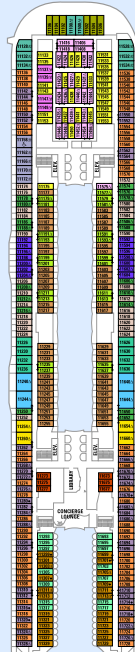

DEKK 11

SYMBOLFORKLARING

- △ Lugar med sovesofa.
- Lugaren har køyesenger.
- † Lugaren har to tilgjengelige køyesenger.
- ↔ Det er dør mellom lugarene.
- ♣ Tilrettelagt for rullestolbrukere.
- Lugar med sovesofa og en tilgjengelig køyeseng.
- ‡ Lugaren har fire tilgjengelige køyesenger.
- Lugaren har redusert utsikt.

SUITER

Slapp av i luksus i våre komfortable, luksuriøse suiter. De fleste består av flere rom, private balkonger og en bar.

RL Royal Loft Suite med balkong
Dekk 17, 18
(141 kvm., balkong 78 kvm.)

RS Royal Suite med Balkong
Dekk 12
(118 kvm., balkong 31 kvm.)

PS Presidential Family Suite med Balkong
Dekk 12
(106 kvm., balkong 44 kvm.)

SL Sky Loft Suite med Balkong
Dekk 17, 18
(67 kvm., balkong 38 kvm.)

AquaTheater Suite med Balkong

A1 Dekk 8 **A2** Dekk 9 **A3** Dekk 10
(76 kvm., balkong 71 kvm.)
(68 kvm., balkong 64 kvm.)
(62 kvm., balkong 57 kvm.)

CL Crown Loft Suite med balkong
Dekk 17, 18
(51 kvm., balkong 11 kvm.)

OS Owner's Suite med balkong
Dekk 10, 11, 14
(52 kvm., balkong 23 kvm.)

FS Royal Family Suite med balkong
Dekk 9, 10
(54 kvm., balkong 22 kvm.)

GS Grand Suite med balkong
Dekk 6, 7, 8, 9, 10, 11, 12, 14
(35 kvm., balkong 10 kvm.)

JS Junior Suite med balkong
Dekk 6, 7, 8, 9, 10, 11, 12, 14
(27 kvm., balkong 8 kvm.)

FB Familielugar med balkong
Dekk 7, 11
(25 kvm., balkong 8 kvm.)

B1 B2 Lugar med balkong og utsikt til Boardwalk^{SM}
Dekk 8, 9, 10, 11, 12, 14
(17 kvm., balkong 5 kvm.)