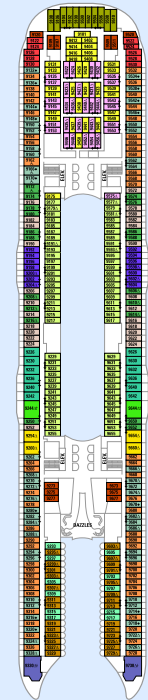

DEKK 9

VIKTIG!

Lugar med balkong og utsikt til Central Park^{SM}
C1 Dekk 10, 11, 12, 14 **C2** Dekk 10, 11, 14
(17 kvm., balkong 5 kvm.)

Superior-lugar med havutsikt og balkong
D1 Dekk 6, 7, 8, 9, 10, 11, 12, 14 **D2** Dekk 6, 7, 8, 9, 10, 11, 12, 14
D3 Dekk 10, 11, 12, 14 **D4** Dekk 6, 7, 8, 9, 10, 11, 12, 14
D5 Dekk 6, 7, 8, 9, 10, 11, 12, 14 **D6** Dekk 12, 14
D7 Dekk 9, 10, 11 **D8** Dekk 6, 7, 8
(17 kvm., D1 balkong 7 kvm., D2-D8 balkonger 5 kvm.)

UTVENDIGE LUGARER
Nyt utsikten til din neste destinasjon rett utenfor vinduet ditt.

FO Familielugar med havutsikt
Dekk 11
(25 kvm.)

BV Lugar med utsikt til Boardwalk
Dekk 7
(18 kvm.)

CV Lugar med utsikt til Central Park
Dekk 9
(19 kvm.)

Lugar med havutsikt
F Dekk 7, 8, 9, 10, 11 **H** Dekk 7, 8, 9, 10
I Dekk 3
(17 kvm.)

INNENDIGE LUGARER
Slapp av i komforten i våre innvendige lugarer. Disse velutstyrte lugarene gir mye i forhold til prisen.

FI Innvendig familielugar
Dekk 11
(25 kvm.)

PR Promenadelugar
Dekk 7
(18 kvm.)

Stor innvendig lugar
L Dekk 6, 7, 8, 9, 10, 11, 12, 14
M Dekk 3, 9, 10, 11 **N** Dekk 3, 6, 7, 8
(16 kvm.)
O Innvendig lugar
Dekk 7, 8, 9, 10, 11, 12, 14
(14 kvm.)

Vil du laste ned dekkplanen for Oasis of the Seas^{SM} eller andre skip i denne klassen, vennligst besøk: www.royalcaribbean.no eller www.royalcaribbean.dk