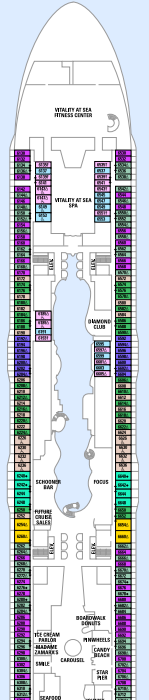

VIKTIG!

Lugar med balkong og utsikt til Central Park^{SM}
C1 Dekk 10, 11, 12, 14 **C2** Dekk 10, 11, 14
(17 kvm., balkong 5 kvm.)

Superior-lugar med havutsikt og balkong
D1 Dekk 6, 7, 8, 9, 10, 11, 12, 14 **D2** Dekk 6, 7, 8, 9, 10, 11, 12, 14
D3 Dekk 10, 11, 12, 14 **D4** Dekk 6, 7, 8, 9, 10, 11, 12, 14
D5 Dekk 6, 7, 8, 9, 10, 11, 12, 14 **D6** Dekk 12, 14
D7 Dekk 9, 10, 11 **D8** Dekk 6, 7, 8
(17 kvm., D1 balkong 7 kvm., D2-D8 balkonger 5 kvm.)

UTVENDIGE LUGARER
Nyt utsikten til din neste destinasjon rett utenfor vinduet ditt.

FO Familielugar med havutsikt
Dekk 11
(25 kvm.)

BV Lugar med utsikt til Boardwalk
Dekk 7
(18 kvm.)

CV Lugar med utsikt til Central Park
Dekk 9
(19 kvm.)

Lugar med havutsikt
F Dekk 7, 8, 9, 10, 11 **H** Dekk 7, 8, 9, 10
I Dekk 3
(17 kvm.)

INNENDIGE LUGARER
Slapp av i komforten i våre innvendige lugarer. Disse velutstyrte lugarene gir mye i forhold til prisen.

FI Innvendig familielugar
Dekk 11
(25 kvm.)

PR Promenadelugar
Dekk 7
(18 kvm.)

Stor innvendig lugar
L Dekk 6, 7, 8, 9, 10, 11, 12, 14
M Dekk 3, 9, 10, 11 **N** Dekk 3, 6, 7, 8
(16 kvm.)
O Innvendig lugar
Dekk 7, 8, 9, 10, 11, 12, 14
(14 kvm.)

Vil du laste ned dekkplanen for Oasis of the Seas^{SM} eller andre skip i denne klassen, vennligst besøk: www.royalcaribbean.no eller www.royalcaribbean.dk