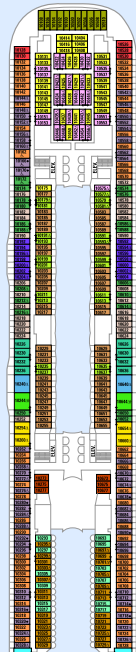

DEKK 10

SYMBOLFORKLARING

- △ Lugar med sovesofa.
- Lugaren har køyesenger.
- † Lugaren har to tilgjengelige køyesenger.
- ↔ Det er dør mellom lugarene.
- ♣ Tilrettelagt for rullestolbrukere.
- Lugar med sovesofa og en tilgjengelig køyeseng.
- ‡ Lugaren har fire tilgjengelige køyesenger.
- Lugaren har redusert utsikt.

SUITER

Slapp av i luksus i våre komfortable, luksuriøse suiter. De fleste består av flere rom, private balkonger og en bar.

RL Royal Loft Suite med balkong
Dekk 17, 18
(141 kvm., balkong 78 kvm.)

RS Royal Suite med Balkong
Dekk 12
(118 kvm., balkong 31 kvm.)

PS Presidential Family Suite med Balkong
Dekk 12
(106 kvm., balkong 44 kvm.)

SL Sky Loft Suite med Balkong
Dekk 17, 18
(67 kvm., balkong 38 kvm.)

AquaTheater Suite med Balkong

A1 Dekk 8 **A2** Dekk 9 **A3** Dekk 10
(76 kvm., balkong 71 kvm.)
(68 kvm., balkong 64 kvm.)
(62 kvm., balkong 57 kvm.)

CL Crown Loft Suite med balkong
Dekk 17, 18
(51 kvm., balkong 11 kvm.)

OS Owner's Suite med balkong
Dekk 10, 11, 14
(52 kvm., balkong 23 kvm.)

FS Royal Family Suite med balkong
Dekk 9, 10
(54 kvm., balkong 22 kvm.)

GS Grand Suite med balkong
Dekk 6, 7, 8, 9, 10, 11, 12, 14
(35 kvm., balkong 10 kvm.)

JS Junior Suite med balkong
Dekk 6, 7, 8, 9, 10, 11, 12, 14
(27 kvm., balkong 8 kvm.)

FB Familielugar med balkong
Dekk 7, 11
(25 kvm., balkong 8 kvm.)

B1 B2 Lugar med balkong og utsikt til Boardwalk^{SM}
Dekk 8, 9, 10, 11, 12, 14
(17 kvm., balkong 5 kvm.)