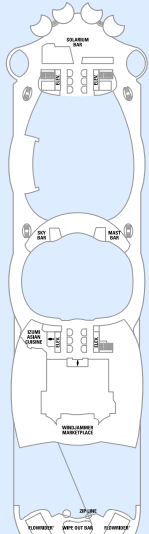

DEKK 14

DEKK 12

DEKK 11

DEKK 10

SYMBOLFORKLARING

- △ Lugar med sovesofa.
- Lugaren har køyesenger.
- † Lugaren har to tilgjengelige køyesenger.
- ↔ Det er dør mellom lugarene.
- ♣ Tilrettelagt for rullestolbrukere.
- Lugar med sovesofa og en tilgjengelig køyeseng.
- ‡ Lugaren har fire tilgjengelige køyesenger.
- Lugaren har redusert utsikt.

SUITER

Slapp av i luksus i våre komfortable, luksuriøse suiter. De fleste består av flere rom, private balkonger og en bar.

RL Royal Loft Suite med balkong
Dekk 17, 18
(141 kvm., balkong 78 kvm.)

RS Royal Suite med Balkong
Dekk 12
(118 kvm., balkong 31 kvm.)

PS Presidential Family Suite med Balkong
Dekk 12
(106 kvm., balkong 44 kvm.)

SL Sky Loft Suite med Balkong
Dekk 17, 18
(67 kvm., balkong 38 kvm.)

AquaTheater Suite med Balkong

A1 Dekk 8 **A2** Dekk 9 **A3** Dekk 10
(76 kvm., balkong 71 kvm.)
(68 kvm., balkong 64 kvm.)
(62 kvm., balkong 57 kvm.)

CL Crown Loft Suite med balkong
Dekk 17, 18
(51 kvm., balkong 11 kvm.)

OS Owner's Suite med balkong
Dekk 10, 11, 14
(52 kvm., balkong 23 kvm.)

FS Royal Family Suite med balkong
Dekk 9, 10
(54 kvm., balkong 22 kvm.)

GS Grand Suite med balkong
Dekk 6, 7, 8, 9, 10, 11, 12, 14
(35 kvm., balkong 10 kvm.)

JS Junior Suite med balkong
Dekk 6, 7, 8, 9, 10, 11, 12, 14
(27 kvm., balkong 8 kvm.)

FB Familielugar med balkong
Dekk 7, 11
(25 kvm., balkong 8 kvm.)

B1 B2 Lugar med balkong og utsikt til Boardwalk^{SM}
Dekk 8, 9, 10, 11, 12, 14
(17 kvm., balkong 5 kvm.)