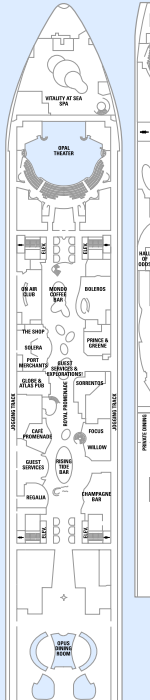

VIKTIG!

Lugar med balkong og utsikt til Central Park^{SM}
C1 Dekk 10, 11, 12, 14 **C2** Dekk 10, 11, 14
(17 kvm., balkong 5 kvm.)

Superior-lugar med havutsikt og balkong
D1 Dekk 6, 7, 8, 9, 10, 11, 12, 14 **D2** Dekk 6, 7, 8, 9, 10, 11, 12, 14
D3 Dekk 10, 11, 12, 14 **D4** Dekk 6, 7, 8, 9, 10, 11, 12, 14
D5 Dekk 6, 7, 8, 9, 10, 11, 12, 14 **D6** Dekk 12, 14
D7 Dekk 9, 10, 11 **D8** Dekk 6, 7, 8
(17 kvm., D1 balkong 7 kvm., D2-D8 balkonger 5 kvm.)

UTVENDIGE LUGARER
Nyt utsikten til din neste destinasjon rett utenfor vinduet ditt.

FO Familielugar med havutsikt
Dekk 11
(25 kvm.)

BV Lugar med utsikt til Boardwalk
Dekk 7
(18 kvm.)

CV Lugar med utsikt til Central Park
Dekk 9
(19 kvm.)

Lugar med havutsikt
F Dekk 7, 8, 9, 10, 11 **H** Dekk 7, 8, 9, 10
I Dekk 3
(17 kvm.)

INNENDIGE LUGARER
Slapp av i komforten i våre innvendige lugarer. Disse velutstyrte lugarene gir mye i forhold til prisen.

FI Innvendig familielugar
Dekk 11
(25 kvm.)

PR Promenadelugar
Dekk 7
(18 kvm.)

Stor innvendig lugar
L Dekk 6, 7, 8, 9, 10, 11, 12, 14
M Dekk 3, 9, 10, 11 **N** Dekk 3, 6, 7, 8
(16 kvm.)
O Innvendig lugar
Dekk 7, 8, 9, 10, 11, 12, 14
(14 kvm.)

Vil du laste ned dekkplanen for Oasis of the Seas^{SM} eller andre skip i denne klassen, vennligst besøk: www.royalcaribbean.no eller www.royalcaribbean.dk