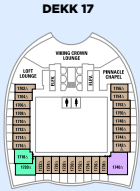

DEKK 15-18

DEKK 17

DEKK 15

SYMBOLFORKLARING

- △ Lugar med sovesofa.
- Lugaren har køyesenger.
- † Lugaren har to tilgjengelige køyesenger.
- ↔ Det er dør mellom lugarene.
- ♣ Tilrettelagt for rullestolbrukere.
- Lugar med sovesofa og en tilgjengelig køyeseng.
- ‡ Lugaren har fire tilgjengelige køyesenger.
- Lugaren har redusert utsikt.

SUITER

Slapp av i luksus i våre komfortable, luksuriøse suiter. De fleste består av flere rom, private balkonger og en bar.

RL Royal Loft Suite med balkong
Dekk 17, 18
(141 kvm., balkong 78 kvm.)

RS Royal Suite med Balkong
Dekk 12
(118 kvm., balkong 31 kvm.)

PS Presidential Family Suite med Balkong
Dekk 12
(106 kvm., balkong 44 kvm.)

SL Sky Loft Suite med Balkong
Dekk 17, 18
(67 kvm., balkong 38 kvm.)

AquaTheater Suite med Balkong

A1 Dekk 8 **A2** Dekk 9 **A3** Dekk 10
(76 kvm., balkong 71 kvm.)
(68 kvm., balkong 64 kvm.)
(62 kvm., balkong 57 kvm.)

CL Crown Loft Suite med balkong
Dekk 17, 18
(51 kvm., balkong 11 kvm.)

OS Owner's Suite med balkong
Dekk 10, 11, 14
(52 kvm., balkong 23 kvm.)

FS Royal Family Suite med balkong
Dekk 9, 10
(54 kvm., balkong 22 kvm.)

GS Grand Suite med balkong
Dekk 6, 7, 8, 9, 10, 11, 12, 14
(35 kvm., balkong 10 kvm.)

JS Junior Suite med balkong
Dekk 6, 7, 8, 9, 10, 11, 12, 14
(27 kvm., balkong 8 kvm.)

FB Familielugar med balkong
Dekk 7, 11
(25 kvm., balkong 8 kvm.)

B1 B2 Lugar med balkong og utsikt til Boardwalk^{SM}
Dekk 8, 9, 10, 11, 12, 14
(17 kvm., balkong 5 kvm.)