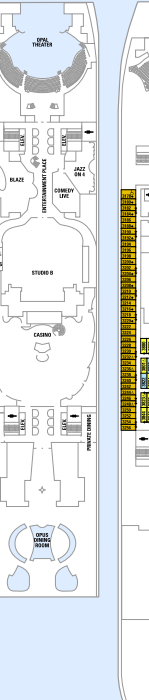

VIKTIG!

Lugar med balkong og utsikt til Central Park^{SM}
C1 Dekk 10, 11, 12, 14 **C2** Dekk 10, 11, 14
(17 kvm., balkong 5 kvm.)

Superior-lugar med havutsikt og balkong
D1 Dekk 6, 7, 8, 9, 10, 11, 12, 14 **D2** Dekk 6, 7, 8, 9, 10, 11, 12, 14
D3 Dekk 10, 11, 12, 14 **D4** Dekk 6, 7, 8, 9, 10, 11, 12, 14
D5 Dekk 6, 7, 8, 9, 10, 11, 12, 14 **D6** Dekk 12, 14
D7 Dekk 9, 10, 11 **D8** Dekk 6, 7, 8
(17 kvm., D1 balkong 7 kvm., D2-D8 balkonger 5 kvm.)

UTVENDIGE LUGARER
Nyt utsikten til din neste destinasjon rett utenfor vinduet ditt.

FO Familielugar med havutsikt
Dekk 11
(25 kvm.)

BV Lugar med utsikt til Boardwalk
Dekk 7
(18 kvm.)

CV Lugar med utsikt til Central Park
Dekk 9
(19 kvm.)

Lugar med havutsikt
F Dekk 7, 8, 9, 10, 11 **H** Dekk 7, 8, 9, 10
I Dekk 3
(17 kvm.)

INNENDIGE LUGARER
Slapp av i komforten i våre innvendige lugarer. Disse velutstyrte lugarene gir mye i forhold til prisen.

FI Innvendig familielugar
Dekk 11
(25 kvm.)

PR Promenadelugar
Dekk 7
(18 kvm.)

Stor innvendig lugar
L Dekk 6, 7, 8, 9, 10, 11, 12, 14
M Dekk 3, 9, 10, 11 **N** Dekk 3, 6, 7, 8
(16 kvm.)
O Innvendig lugar
Dekk 7, 8, 9, 10, 11, 12, 14
(14 kvm.)

Vil du laste ned dekkplanen for Oasis of the Seas^{SM} eller andre skip i denne klassen, vennligst besøk: www.royalcaribbean.no eller www.royalcaribbean.dk