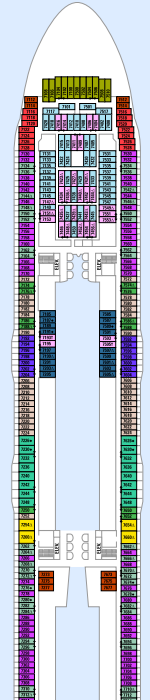

VIKTIG!

Lugar med balkong og utsikt til Central Park^{SM}
C1 Dekk 10, 11, 12, 14 **C2** Dekk 10, 11, 14
(17 kvm., balkong 5 kvm.)

Superior-lugar med havutsikt og balkong
D1 Dekk 6, 7, 8, 9, 10, 11, 12, 14 **D2** Dekk 6, 7, 8, 9, 10, 11, 12, 14
D3 Dekk 10, 11, 12, 14 **D4** Dekk 6, 7, 8, 9, 10, 11, 12, 14
D5 Dekk 6, 7, 8, 9, 10, 11, 12, 14 **D6** Dekk 12, 14
D7 Dekk 9, 10, 11 **D8** Dekk 6, 7, 8
(17 kvm., D1 balkong 7 kvm., D2-D8 balkonger 5 kvm.)

UTVENDIGE LUGARER
Nyt utsikten til din neste destinasjon rett utenfor vinduet ditt.

FO Familielugar med havutsikt
Dekk 11
(25 kvm.)

BV Lugar med utsikt til Boardwalk
Dekk 7
(18 kvm.)

CV Lugar med utsikt til Central Park
Dekk 9
(19 kvm.)

Lugar med havutsikt
F Dekk 7, 8, 9, 10, 11 **H** Dekk 7, 8, 9, 10
I Dekk 3
(17 kvm.)

INNENDIGE LUGARER
Slapp av i komforten i våre innvendige lugarer. Disse velutstyrte lugarene gir mye i forhold til prisen.

FI Innvendig familielugar
Dekk 11
(25 kvm.)

PR Promenadelugar
Dekk 7
(18 kvm.)

Stor innvendig lugar
L Dekk 6, 7, 8, 9, 10, 11, 12, 14
M Dekk 3, 9, 10, 11 **N** Dekk 3, 6, 7, 8
(16 kvm.)
O Innvendig lugar
Dekk 7, 8, 9, 10, 11, 12, 14
(14 kvm.)

Vil du laste ned dekkplanen for Oasis of the Seas^{SM} eller andre skip i denne klassen, vennligst besøk: www.royalcaribbean.no eller www.royalcaribbean.dk